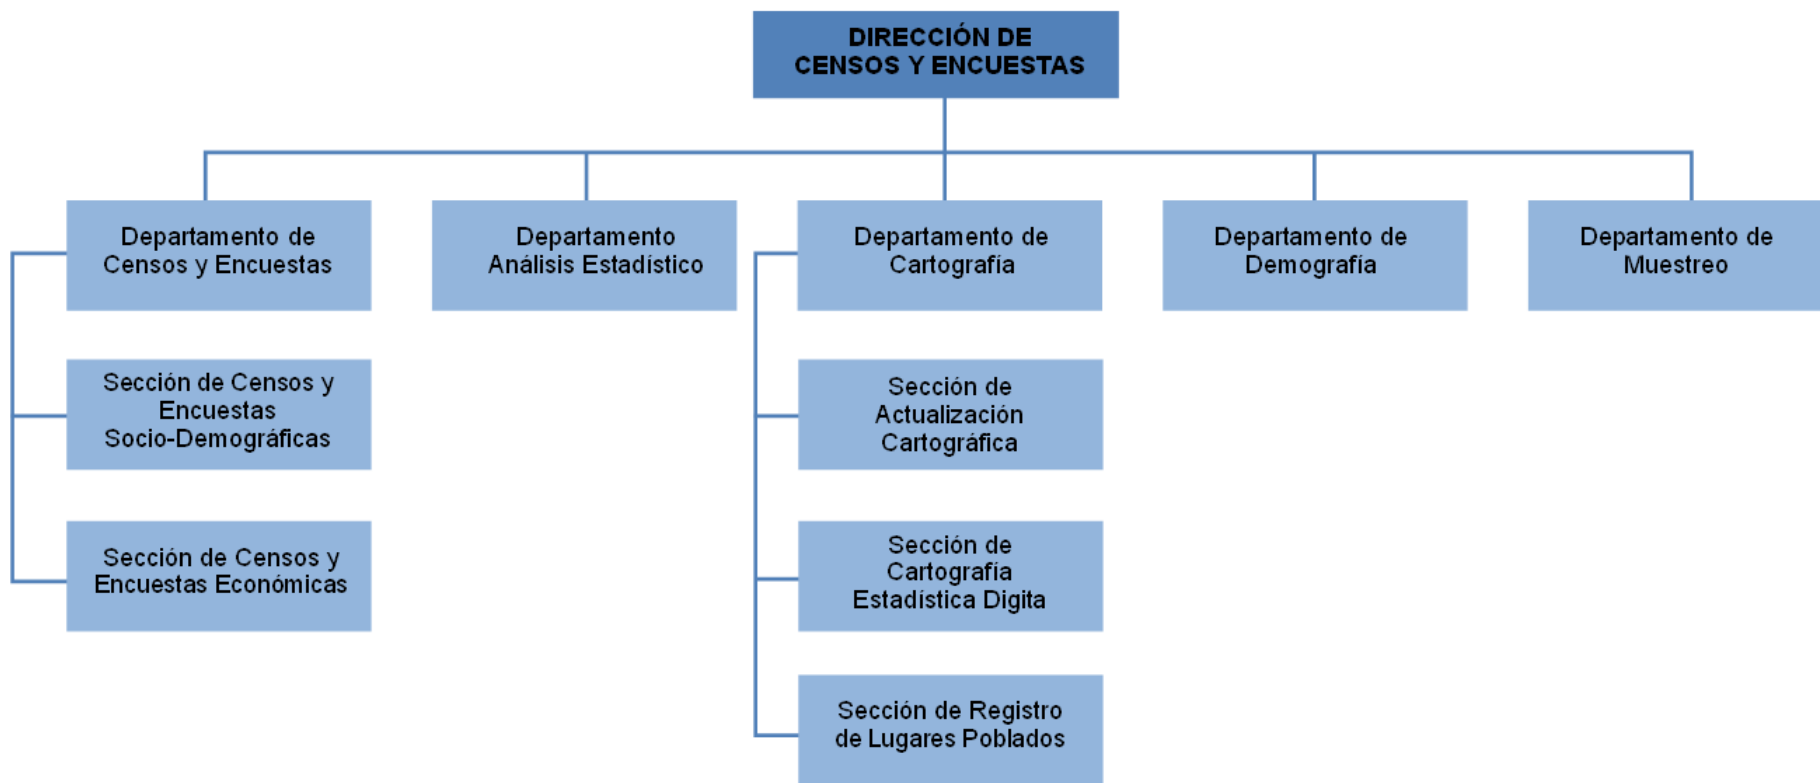

Organigrama Dirección de Censos y Encuestas