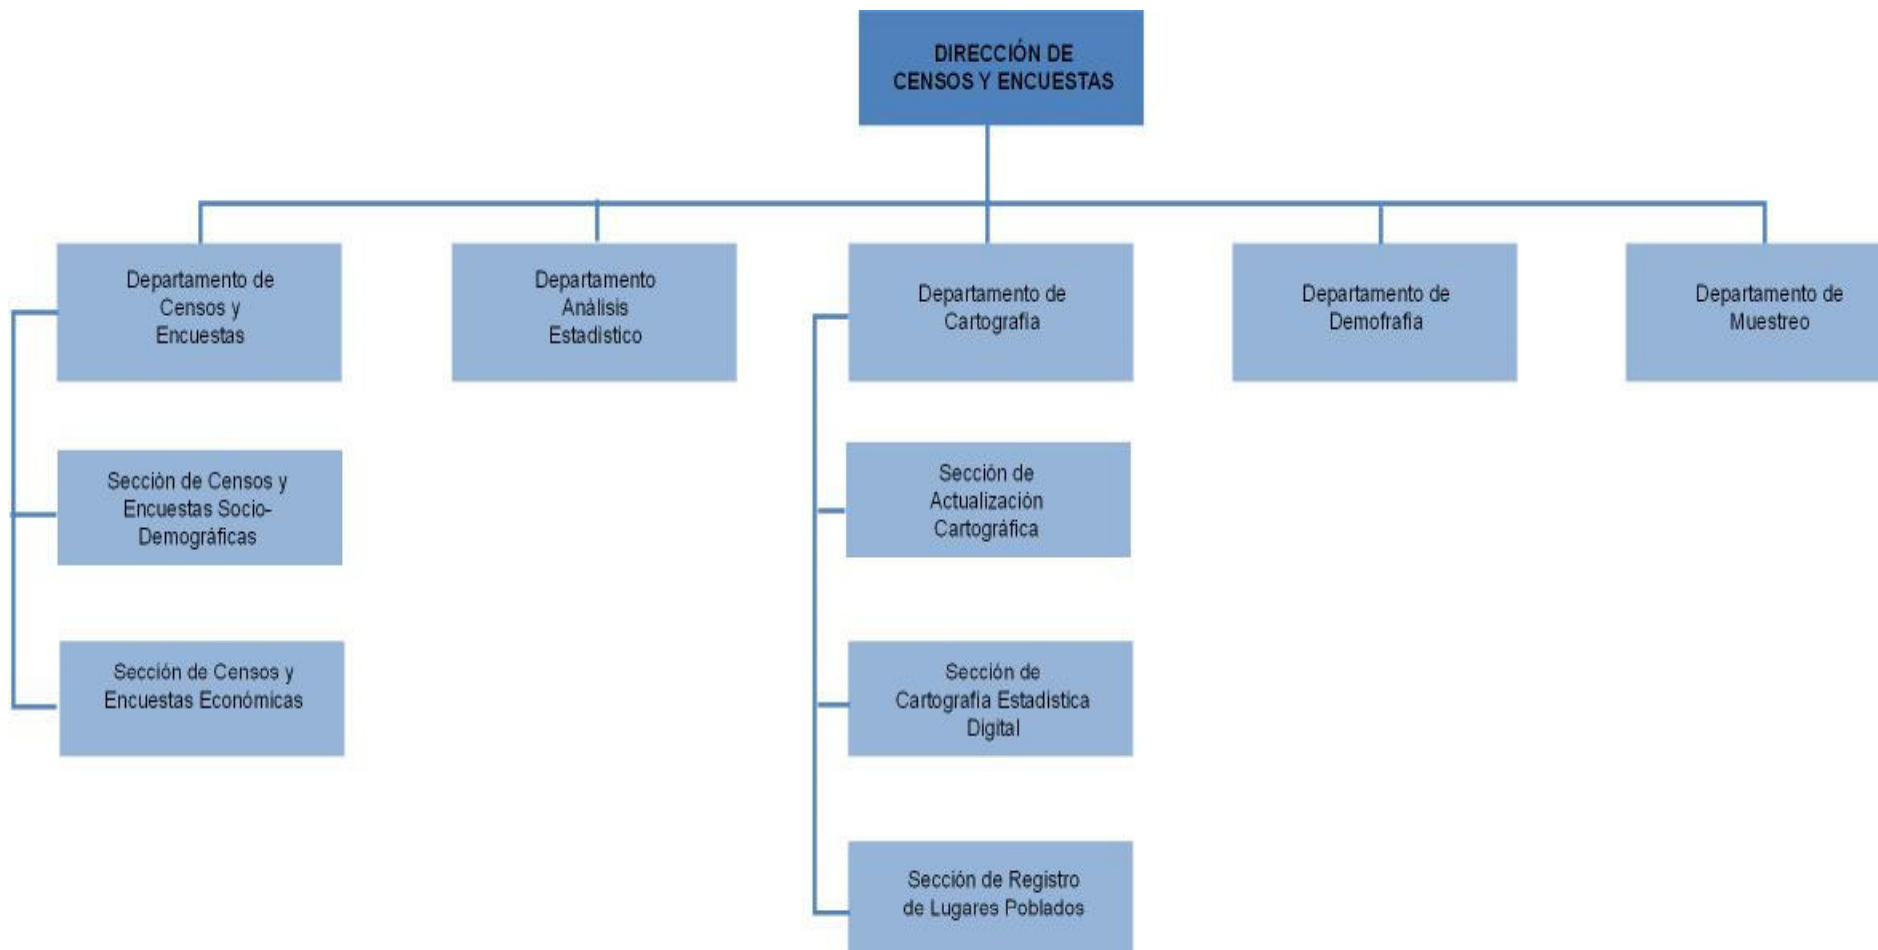

Estructura Orgánica Instituto Nacional de Estadística

Artículo 10 Numeral 1

Dirección Administrativa.
Director: Ing. Edgar Rolando Elías Pichillá
Responsable de actualizar la información: Licda. Claudia Patricia Véliz Flores
Fecha de última actualización: Mayo 2021

Organigrama General

Organigrama Dirección de Informática

Organigrama Dirección de Censos y Encuestas

Organigrama Dirección de Índices y Estadísticas Continuas

Organigrama Dirección de Precios e Índices de Referencia

Organigrama Dirección Administrativa

Organigrama Dirección Financiera