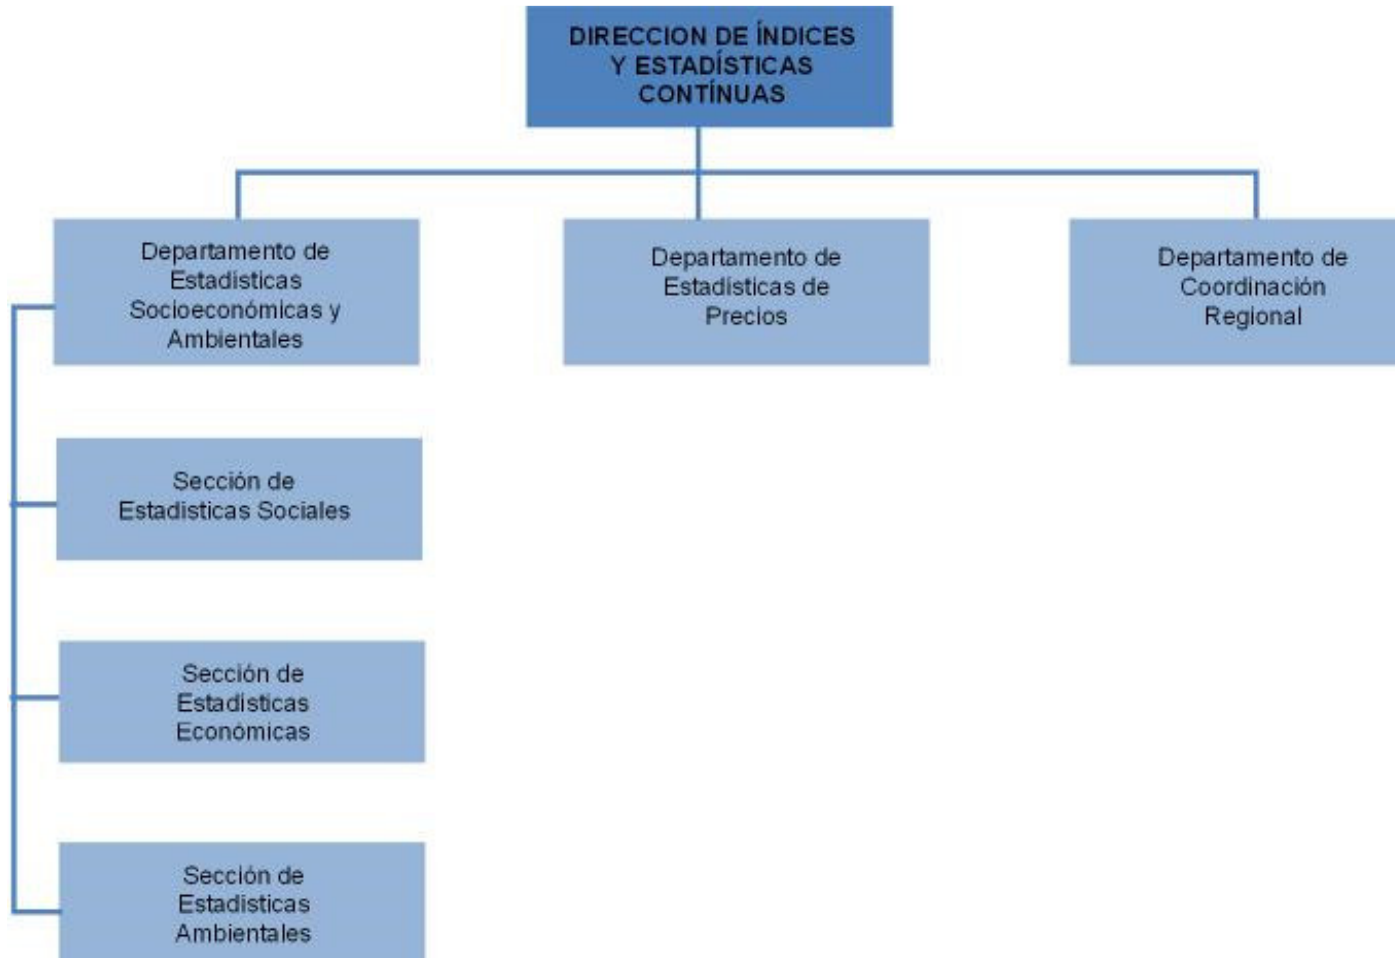

Estructura Orgánica Instituto Nacional de Estadística

Artículo 10 Numeral 1

Dirección Administrativa.
Director: Ing. Edgar Rolando Elías Pichillá
Responsable de actualizar la información: Licda. Claudia Patricia Véliz Flores
Fecha de última actualización: Abril 2021

Organigrama General

Organigrama Dirección de Informática

Organigrama Dirección de Censos y Encuestas

Organigrama Dirección de Índices y Estadísticas Continuas

Organigrama Dirección de Precios e Índices de Referencia

Organigrama Dirección Administrativa

Organigrama Dirección Financiera