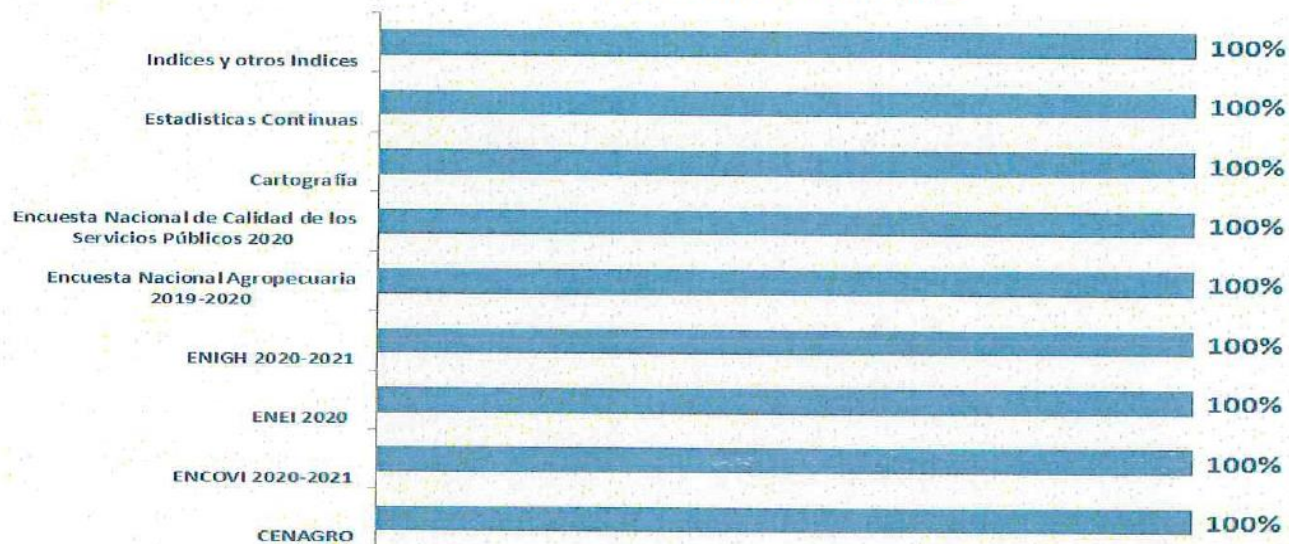

INFORME MENSUAL DICIEMBRE 2020

Instituto Nacional de Estadística

Porcentaje de Ejecución Física 31 de Diciembre 2020 Por centros de Gestión

**Porcentaje de Ejecución Física 31 Diciembre 2020
Metas Institucionales**