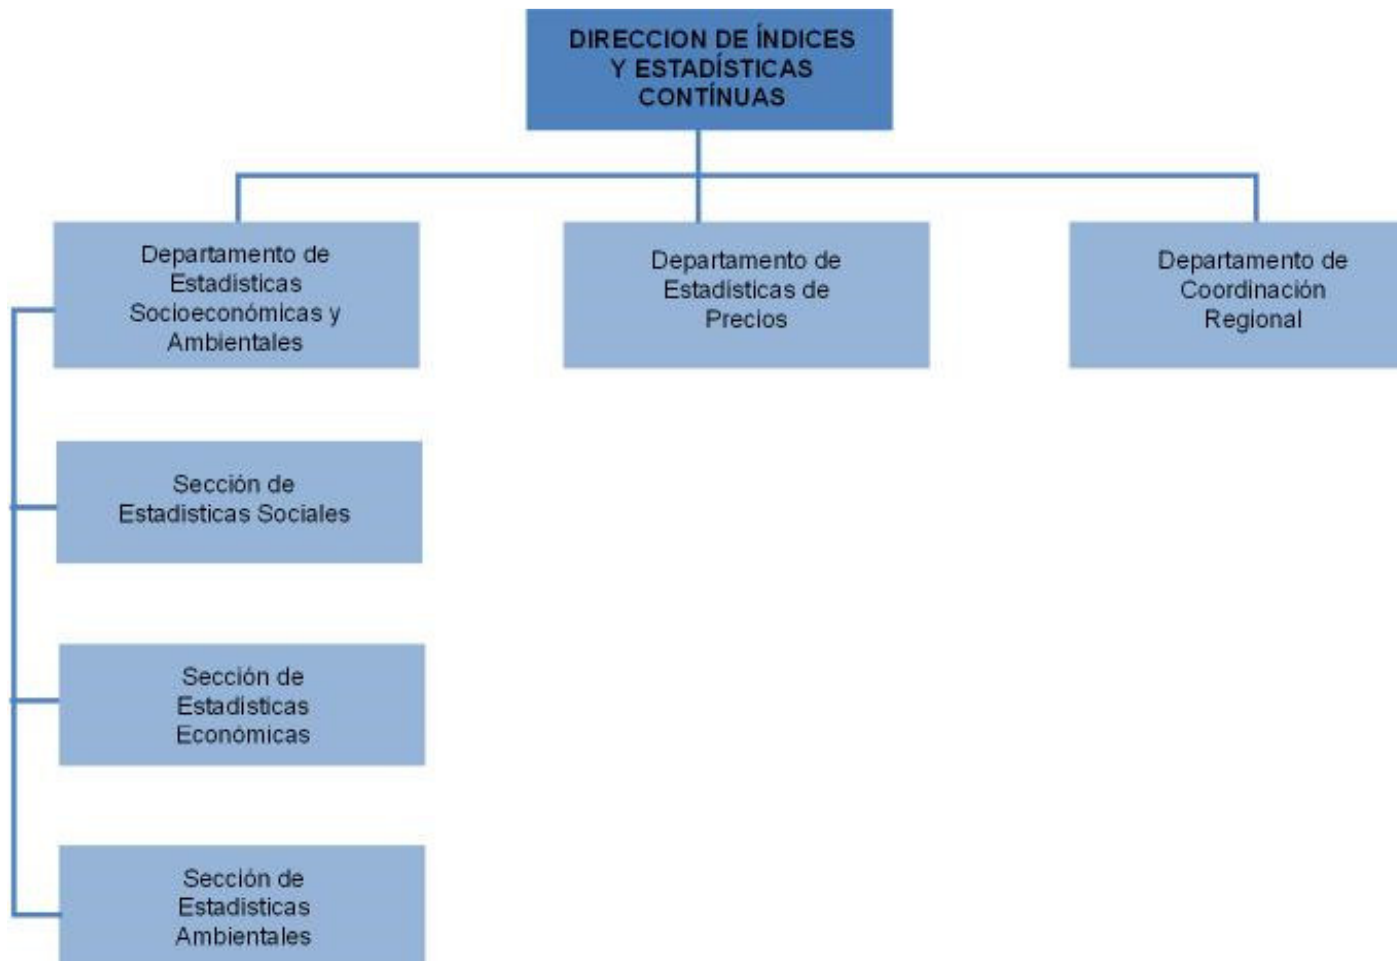

Organigrama Dirección de Índices y Estadísticas Continuas