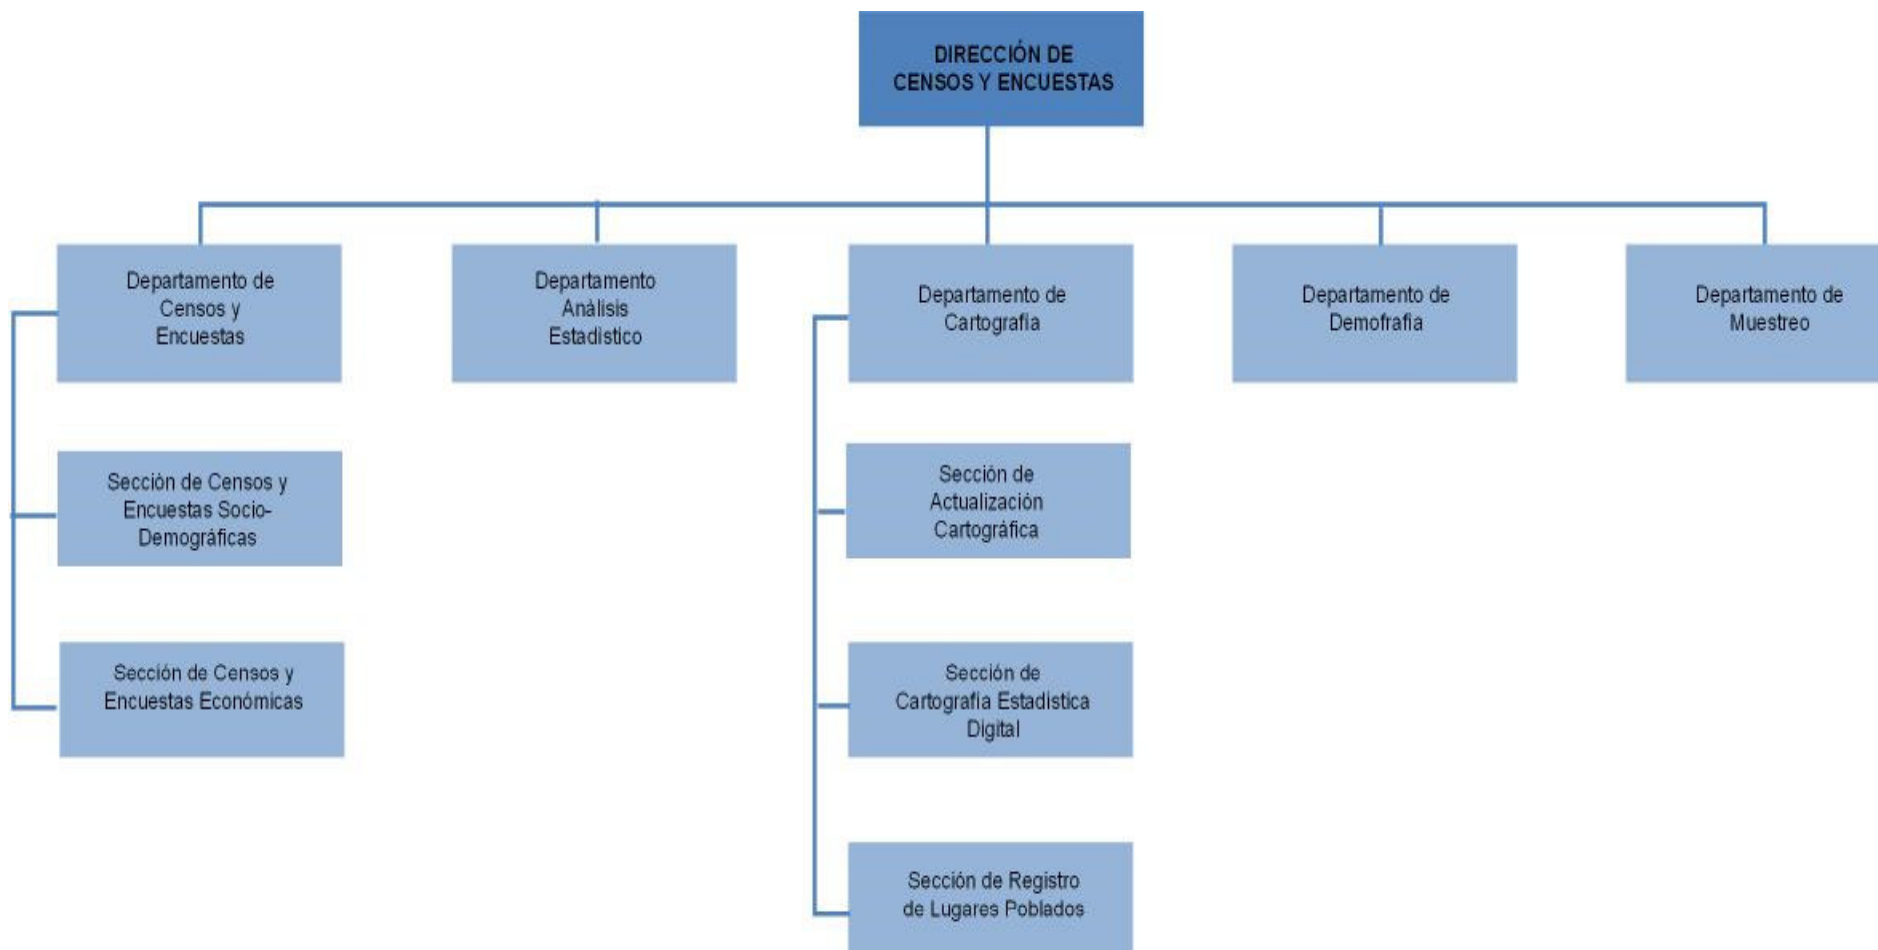

Organigrama Dirección de Censos y Encuestas